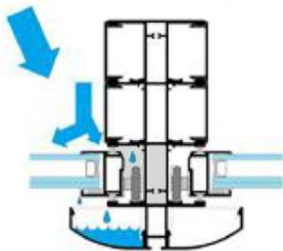

Hojas enrasadas con el vidrio por el exterior, evitando acumulación del agua

Sistema de montaje rápido, de traseras continuas, sin anclajes puntuales, ni en parte trasera ni en delantera

Apertura de 50%, 66%, 75%

Motor SOMFY con posibilidad de tecnología IO. Opción visto u oculto.

Sujeciones ocultas para estructura.

Sistema de Techo Móvil, en perfilería de aluminio

El **M700** es un sistema para techos móviles con deslizamiento por rodamientos apoyados, lo que le permite conseguir un excelente y fácil funcionamiento, su motorización de altas prestaciones garantiza un funcionamiento silencioso y efectivo. Permite acristalar hasta 24 mm. Consiguiendo el perfecto equilibrio entre confort estival e invernal.

El accionamiento puede ser motorizado con la posibilidad de módulos solares permitiendo una independencia total de la red eléctrica. A su vez también el accionamiento puede ser manual con cardan.

ACRISTALAMIENTO

Acristalamiento hasta 24 mm

ESTRUCTURA.

Estructura de tornillería oculta, con maineles de 70-mm.

Luz sin reforzar de hasta 4.7 mts

Inclinación de cubierta de 8.5°

Posibilidad de limatesa

TERMICO.

Perfil frio de aluminio

U = 5.7, sin RPT