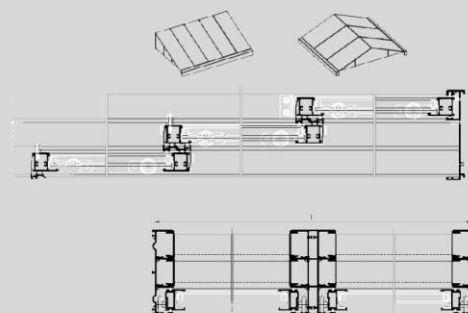

Acristalamiento hasta 24 mm

ESTRUCTURA.

Estructura de tornillería oculta, con maineles de 70-mm.

Luz sin reforzar de hasta 4.7 mts

Inclinación de cubierta de 8.5°

Posibilidad de limatesa

TERMICO.

Perfil frio de aluminio

U = 5.7, sin RPT

Sistemas a su medida