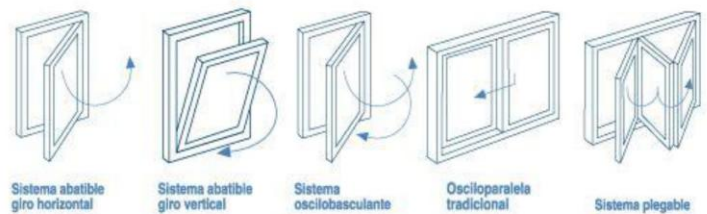

SISTEMAS DE APERTURA

Aislamiento Acústico

Estas ventanas proporcionan un aislamiento acústico óptimo que va desde los $R_{w,p} = 34$ dB hasta, con la combinación de vidrios adecuados, alcanzar valores superiores a los **45 dB**, lo que garantiza la protección contra el ruido en las condiciones más extremas. Si tenemos en cuenta que con los sistemas de ventanas correderas tradicionales apenas se sobrepasa los 25 dB, la mejora de la calidad de vida es considerable.

Aislamiento Térmico

EuroFutur Elegance obtiene un valor de aislamiento **valor $U = 1,3W/m^2K$** , con este nivel se pueden conseguir un ahorro en calefacción y aire acondicionado de hasta un 70%. Un aislamiento térmico insuperable, gracias a su cierre hermético y a sus cinco cámaras de aislamiento. Unas ventanas aislantes mejoran el confort de su hogar revalorizando además su vivienda al reducir el gasto energético.

Resistencia y Seguridad

Los refuerzos de acero galvanizado garantizan la resistencia y buen funcionamiento de la ventana y pueden soportar el peso de vidrios de seguridad de gran espesor. Además, pueden instalarse herrajes de gran calidad que proporcionan seguridad y estanquidad a la carpintería. La robustez del sistema permite crear ventanas y puertas de grandes dimensiones sin comprometer su resistencia al impacto.

Dimensiones Máximas por hoja

Ancho 1600 Alto 2400