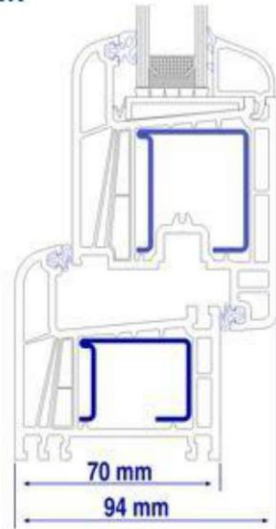

EUROFUTUR ELEGANCE

La elegancia hecha perfil

La principal característica de este sistema practicable es la profundidad de 70 mm en sus perfiles.

Esto le permite tener mayor número de cámaras y un diseño con formas redondeadas.

LA PRIMERA RED ESPAÑOLA DE ESPECIALISTAS EN VENTANAS

EUFUTUR ELEGANCE 70 MM

SECCIÓN DEL PERFIL EUROFUTUR

Perfil de Marco:	70 mm
Total Hoja + Marco:	94 mm
Espesor Vidrio Maximo:	38 mm
Peso maximo por hoja Oscilo:	100 kg