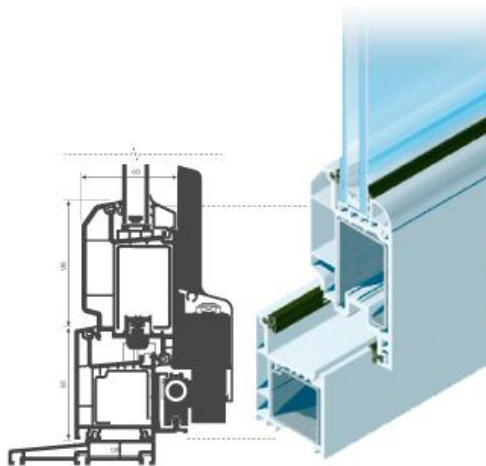

CORREDERA OSCILO- PARALELA

Ir a Perfiles específicos Eurodur o Eurofutur
 Espesor Vidrio Maximo: 24 y 38mm
 Peso maximo por hoja: 200 kg

La corredera Oscilo-paralela es ideal para cerramientos de terraza ya que combina una gran resistencia con un deslizamiento suave y silencioso

La Oscilo-paralela se fabrica con los perfiles de los sistemas Eurodur 3S o EuroFutur Elegance con cierre de doble junta por lo que conserva todas sus propiedades herméticas, de aislamiento y estanqueidad. Su diferencia con los sistemas practicables estriba en los herrajes, que permiten que la corredera, una vez cerrada, pueda presentarse sobre un único plano.