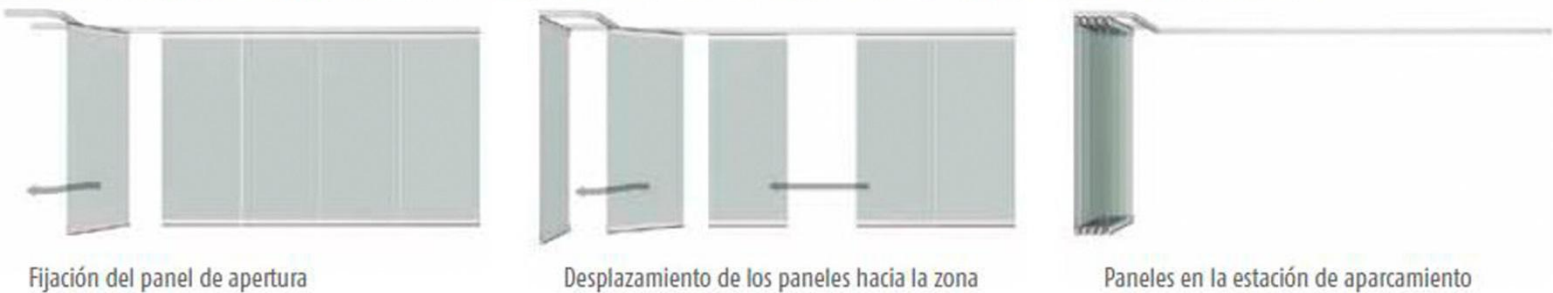

Glass Blue Free

CERRAMIENTO CORREDERO ABATIBLE

CORTINA DE CRISTAL SIN GUIA INFERIOR

**AZUL
TALLERES**

Ch
V
S

**LAS
MINUTE**
ALLES MUSS WECHSELN

APILABLES

Diversas versiones de sistemas flexibles en respuesta a prácticamente cualquier ámbito de aplicación

Gracias a la posibilidad de instalación en ángulos de hasta 90° es posible crear geometrías complejas

SIN GUIA INFERIOR

Replegado de los paneles de cristal hechos a medida sin necesidad de instalar vías en el suelo

Mecanismo de bloqueo por medio de barras y casquillo en el suelo

Mecanismo de bloqueo opcional por medio de manija, cerradura y cilindro de perfil y/ o botón cerrable

DIVERSAS FORMAS

Puertas integradas a los paneles disponibles con diversos sistemas de cierre